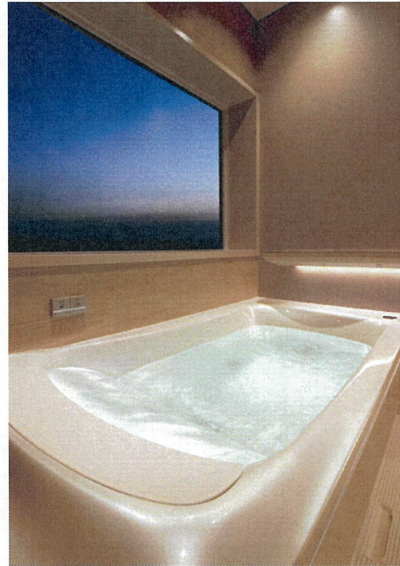

人工大理石

(1室換気・100V・ヒカい/モコン無し)

浴槽へ

無償グレードアップ

※ご成約特典は、新商品ショールームフェア期間中に限り、フェアとの重複を可能と致します。

※写真・イラストはすべてイメージです。

TOTO オススメ商品

キッチン

THE CRASSO

きれい除菌水
キッチンワークは毎日のこと。だから「きれい除菌水※1」でいつも気持ちよく、清潔に。

**タッチスイッチ
水ほうき水栓LF**
幅広シャワーで手早くきれいに。

バスルーム

SYNLA

ファーストクラス浴槽
光の加減で表情が変わる、パールのように上品な美しさ。

楽湯 RAKU-YU-
肩と腰を温かく包み込むたっぷりの水流と心地よい刺激。

洗面化粧台